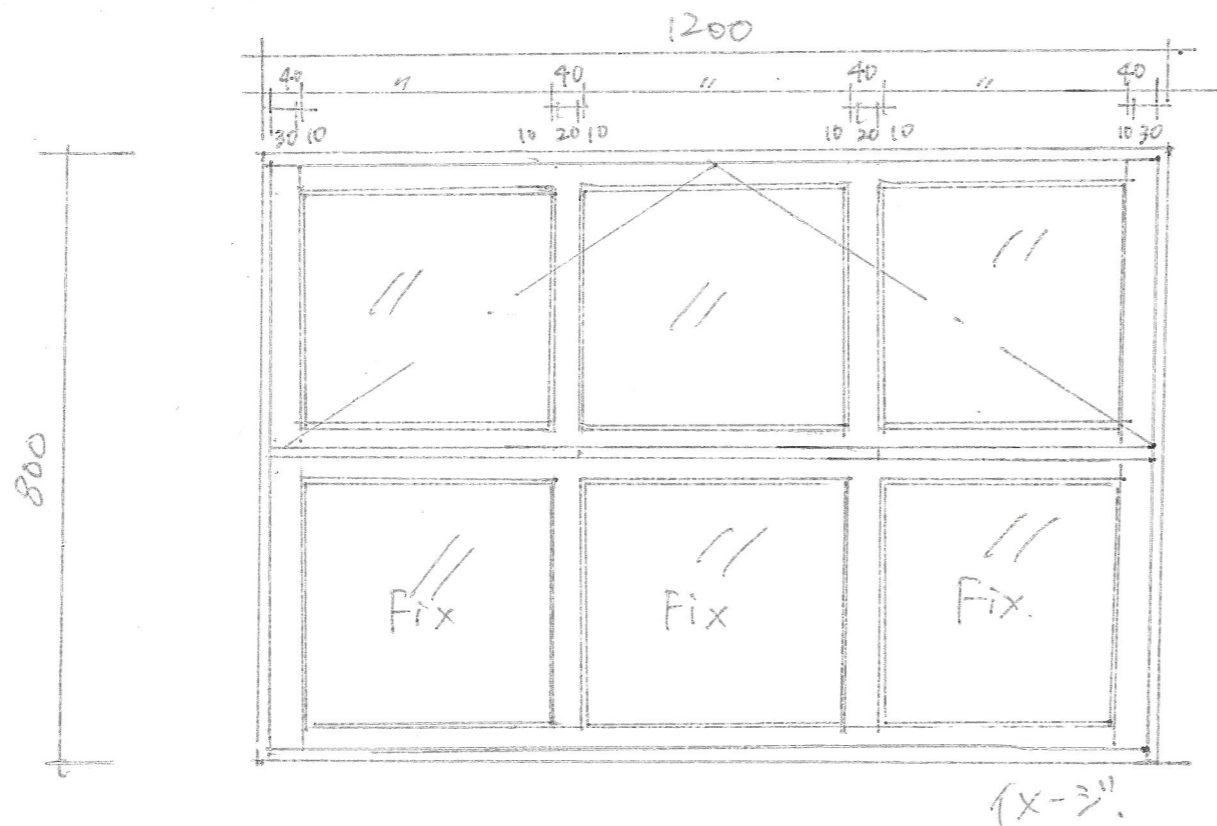

400x1200 を 2段重ねにすると 横の枠が太く 太く 太く 太く

エッジホム様 市モデルハウス

景田久保様

400x1200 を 2組を2つ

サイズオーダーで 800x1200 のオーダーで下さい。

厚さは壁の厚みより 10mm 厚い寸法にしてください。

フロント側の色は KMA90-5 Blackjack (1160側)

バック側の色は アクリクパイン (桐澤色) (775側)