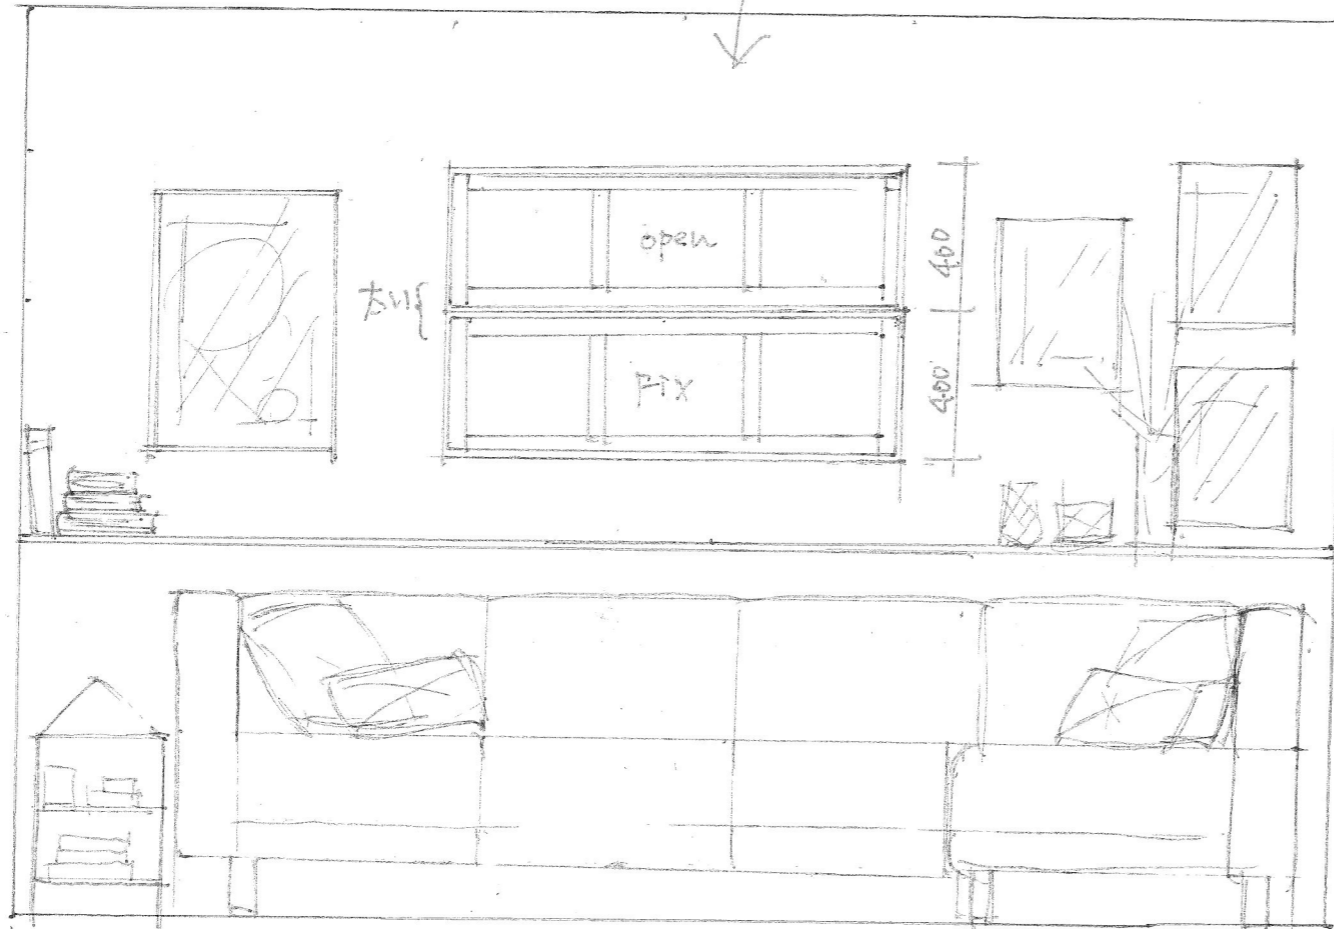

400x1200 を 2段重ねにすると 横の枠が太く 太く 太く 太く

エッジホム様 市モデルハウス

景田久保様

400x1200 を 2組を2つ

サイズオーダーで 800x1200 のオーダーで下さい。

厚さは壁の厚みより 10mm 厚い寸法にしてください。

フロント側の色は KMA90-5 Blackjack (1160側)

バック側の色は アクリクパイン (桐澤色) (775側)

ガラスは サハブで

2018.1.9
網木