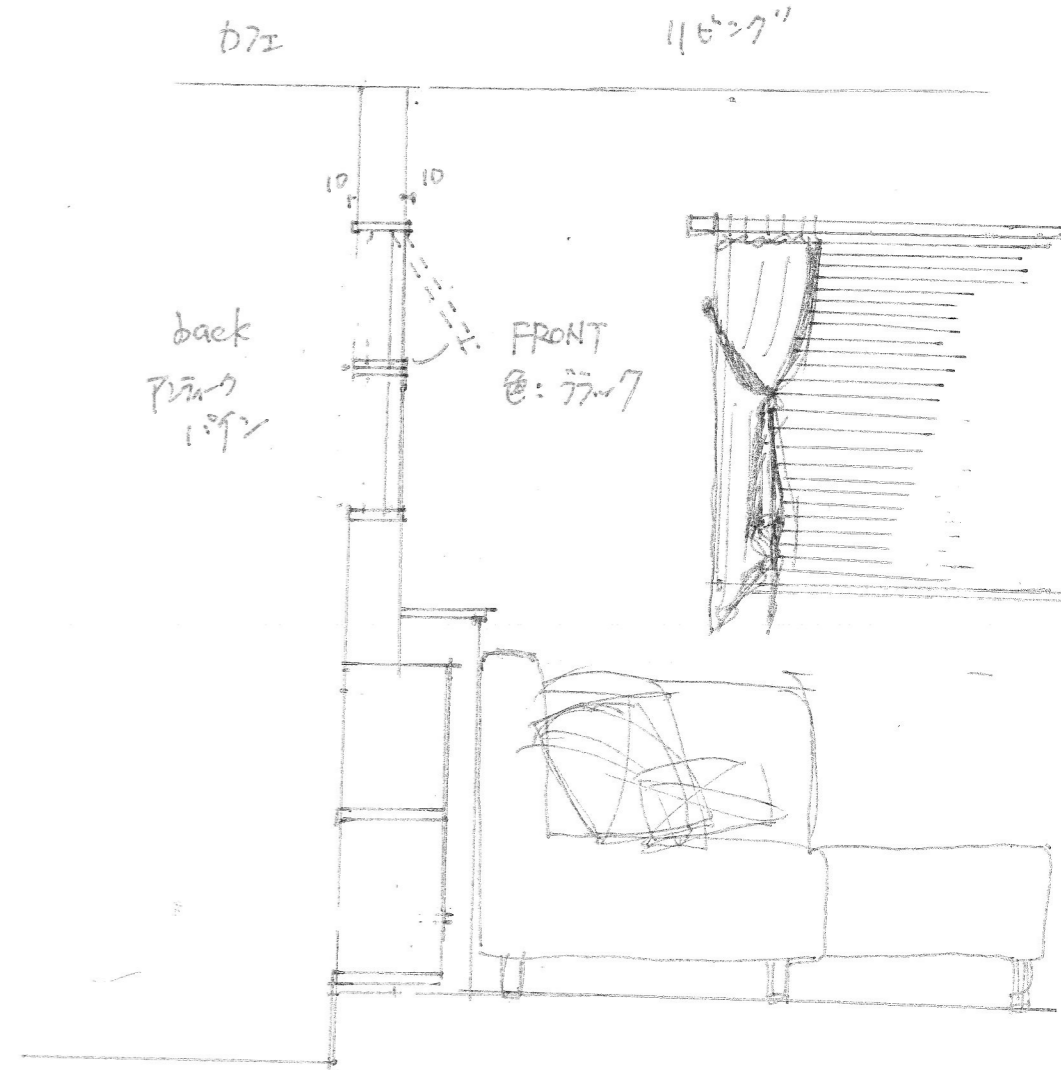

400x1200 を 2段重ねにすると 横の枠が太く 太く 太く 太く

エッジホム様 市モデルハウス

景田久保様

400x1200 を 2組を2つ

サイズオーダーで 800x1200 のオーダーで下さい。

厚さは壁の厚みより 10mm 厚い寸法にしてください。

フロント側の色は KMA90-5 Blackjack (1160側)

バック側の色は アクリクパイン (桐澤色) (775側)

ガラスは サハブで

2018.1.9
網木